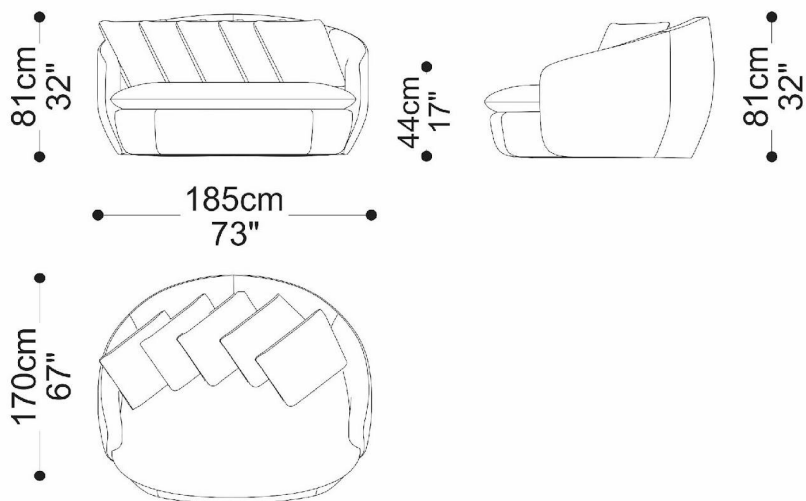

CHAISE
CINNAMON

BRETON

Chaise
Cinnamo

CHAISE
CINNAMON

BRETON

Especificações:

- Base giratória em aço inox.

CHAISE
CINNAMON

BRETON

 Assento e encosto fixos. Estrutura em madeira. Medidas personalizadas não disponíveis. Fixed seat cushion. Loose backrest cushions. Wooden Frame. Custom sizes not available.

As medidas podem sofrer pequenas variações. Reservamo-nos o direito de realizar alterações sem aviso prévio.